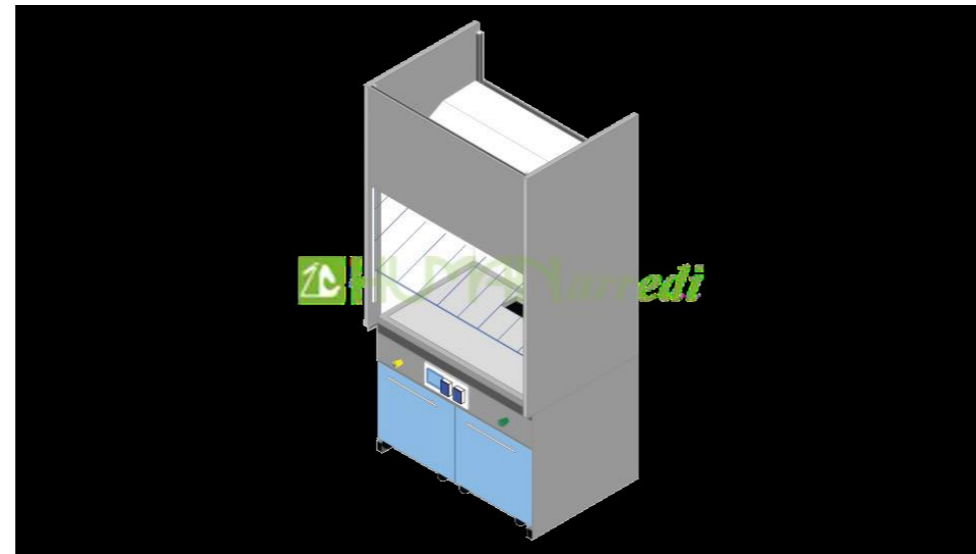

**HUMAN ARREDI CAP120A CAPP A
PARETE per chimica cm 126x83x90/250h
con piano di lavoro in Porcellanato ECO-
GRES e camera di aspirazione in PVC**

1

LABORATORIO AGROALIMENTARE ROSSANO