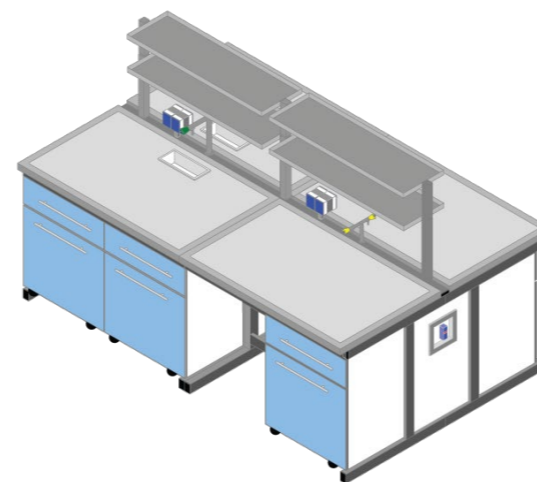

<p><b>pHmetro da banco BORMAC XS pH 80 PRO Basic</b></p>		<p>3</p>	<p>LABORATORIO AGROALIMENTARE ROSSANO</p>
<p><b>Bagnomaria BORMAC WB 12</b></p>		<p>2</p>	<p>LABORATORIO AGROALIMENTARE ROSSANO</p>
<p><b>Termoblocco HB 120-C riscaldante da laboratorio BORMAC - Blocco 40 fori per provette 1,5 ml per HB 120 Blocco 40 fori per provette 0,5 ml per HB 120 Blocco 54 fori per provette 0,2 ml per HB 120</b></p>		<p>6</p>	<p>LABORATORIO AGROALIMENTARE ROSSANO</p>

**DISTILLATORE IN VETRO DIS 4**

1

**LABORATORIO AGROALIMENTARE ROSSANO**

**Armadio ante in vetro scorrevoli e laminato**

3

**LABORATORIO AGROALIMENTARE ROSSANO**

**ARMADIO DI SICUREZZA  
SAFETYBOX AB600**

2

**LABORATORIO AGROALIMENTARE ROSSANO**

**Banco centrale piano Porcellanato ECO-  
GRES cm 240x156x90H con 2 porta  
reagentario in metallo + 1 livello**

6

**LABORATORIO AGROALIMENTARE ROSSANO**

**FORNO A MICROONDE Severin MW  
7772**

1

**LABORATORIO AGROALIMENTARE ROSSANO**

**Micropipetta OP-LINE - VARIE CAPIENZE**

100

**LABORATORIO AGROALIMENTARE ROSSANO**

<p><b>Supporto per micropipette F/V lineare 6 POSTI</b></p>		<p>15</p>	<p>LABORATORIO AGROALIMENTARE ROSSANO</p>
<p><b>Cilindro classe A - VARI DOSAGGI</b></p>		<p>105</p>	<p>LABORATORIO AGROALIMENTARE ROSSANO</p>